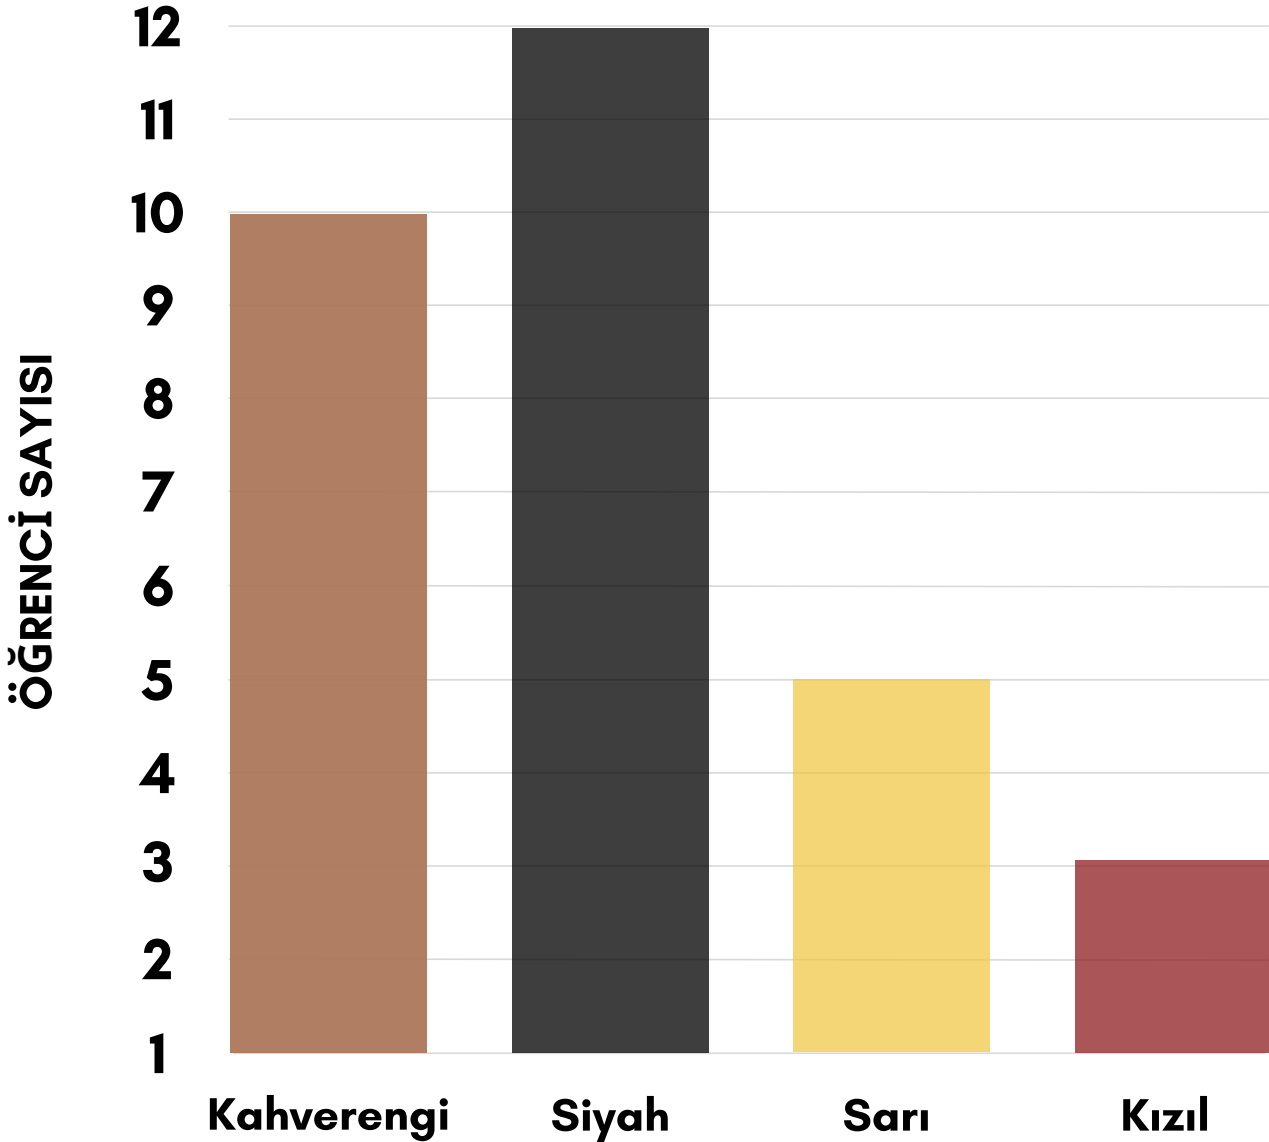

Adı Soyadı: _____

ÇETELE VE GRAFİK

Grafiđi inceleyerek sađ renkleri verilen đrencilerin sayılarını etele Őeklinde gsterelim.

Kahverengi

Siyah

Sarı

Kızıl

SAĐ RENKLERİ

Aşağıda verilen aylarda doğan kişilerin sayısı çetele şeklinde verilmiştir. Buna göre grafiği oluşturalım.

ocak

şubat

mart

nisan

mayıs

haziran

temmuz