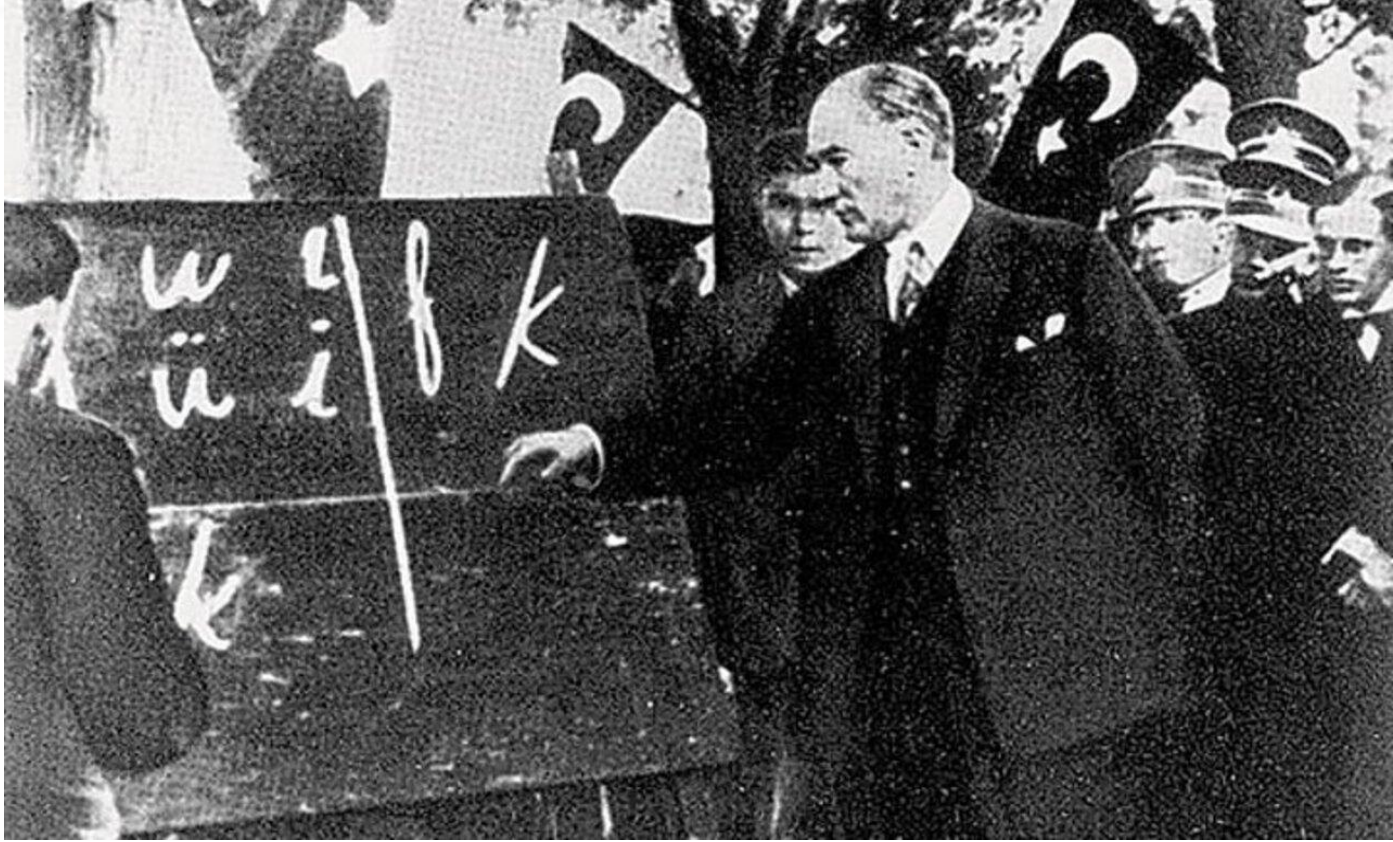

Atatürk yeni Türk Alfabesi'ni gösteriyor...