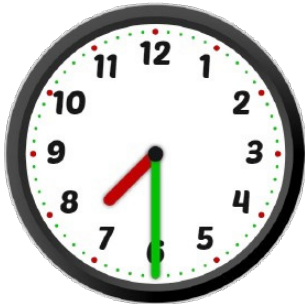

# TAM VE YARIM SAATLERİ ÖĞRENİYORUM

Aşağıda verilen dijital saatleri analog saatlerle eşleştiriniz.

1:30

12:00

1:00

7:30

10:30

6:00