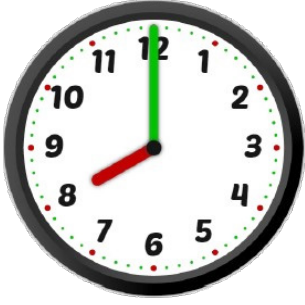

# TAM VE YARIM SAATLERİ ÖĞRENİYORUM

Aşağıda verilen dijital saatleri analog saatlerle eşleştiriniz.

1:30

12:00

1:00

7:30

10:30

6:00