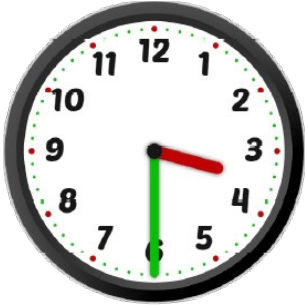

# TAM VE YARIM SAATLERİ ÖĞRENİYORUM

Aşağıda verilen dijital saatleri analog saatlerle eşleştiriniz.

1:30

12:00

1:00

7:30

10:30

6:00