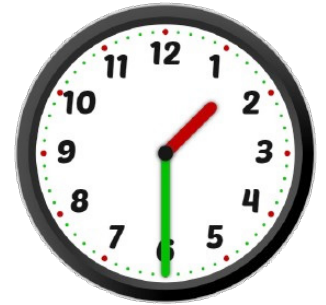

TAM VE YARIM SAATLERİ ÖĞRENİYORUM

Aşağıda verilen dijital saatleri analog saatlerle eşleştiriniz.

1:30

12:00

1:00

7:30

10:30

6:00

8:30

3:30

11:00

8:00