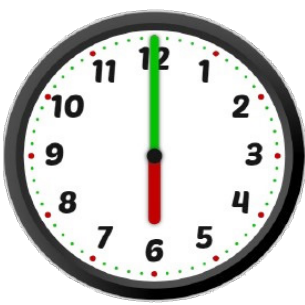

TAM VE YARIM SAATLERİ ÖĞRENİYORUM

Aşağıda verilen dijital saatleri analog saatlerle eşleştiriniz.

1:30

12:00

1:00

7:30

10:30

6:00

8:30

3:30

11:00

8:00