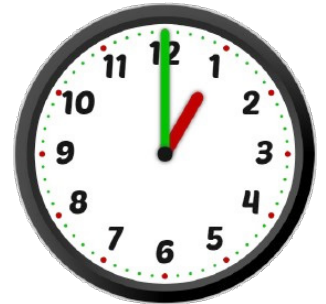

TAM VE YARIM SAATLERİ ÖĞRENİYORUM

Aşağıda verilen dijital saatleri analog saatlerle eşleştiriniz.

1:30

12:00

1:00

7:30

10:30

6:00

8:30

3:30

11:00

8:00