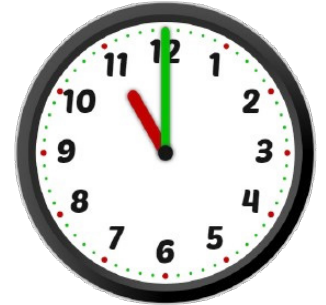

# TAM VE YARIM SAATLERİ ÖĞRENİYORUM

Aşağıda verilen dijital saatleri analog saatlerle eşleştiriniz.

1:30

12:00

1:00

7:30

10:30

6:00