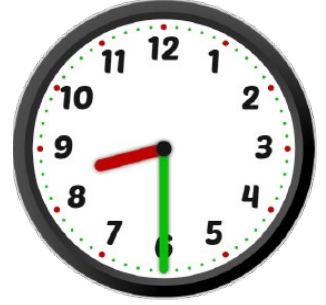

# TAM VE YARIM SAATLERİ ÖĞRENİYORUM

Aşağıda verilen dijital saatleri analog saatlerle eşleştiriniz.

1:30

12:00

1:00

7:30

10:30

6:00